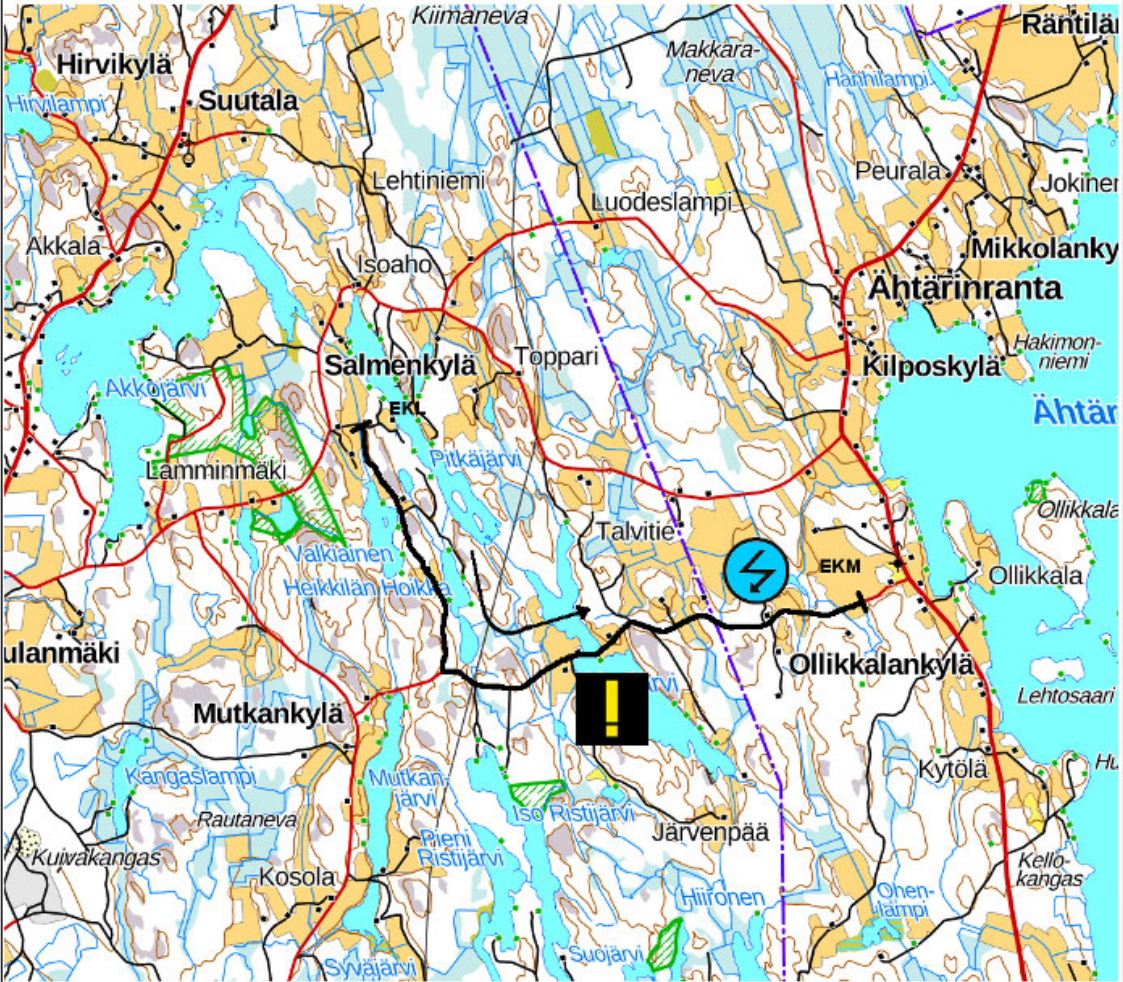

5. Mesikämmen ralli 13.2.2021	Max. aika: 10 min.	Sivu: 11
EK3 Latvala Group Oy	Matka: 5.683 km.	

Tulostettu Maanmittaushallituksen asiointipalvelusta