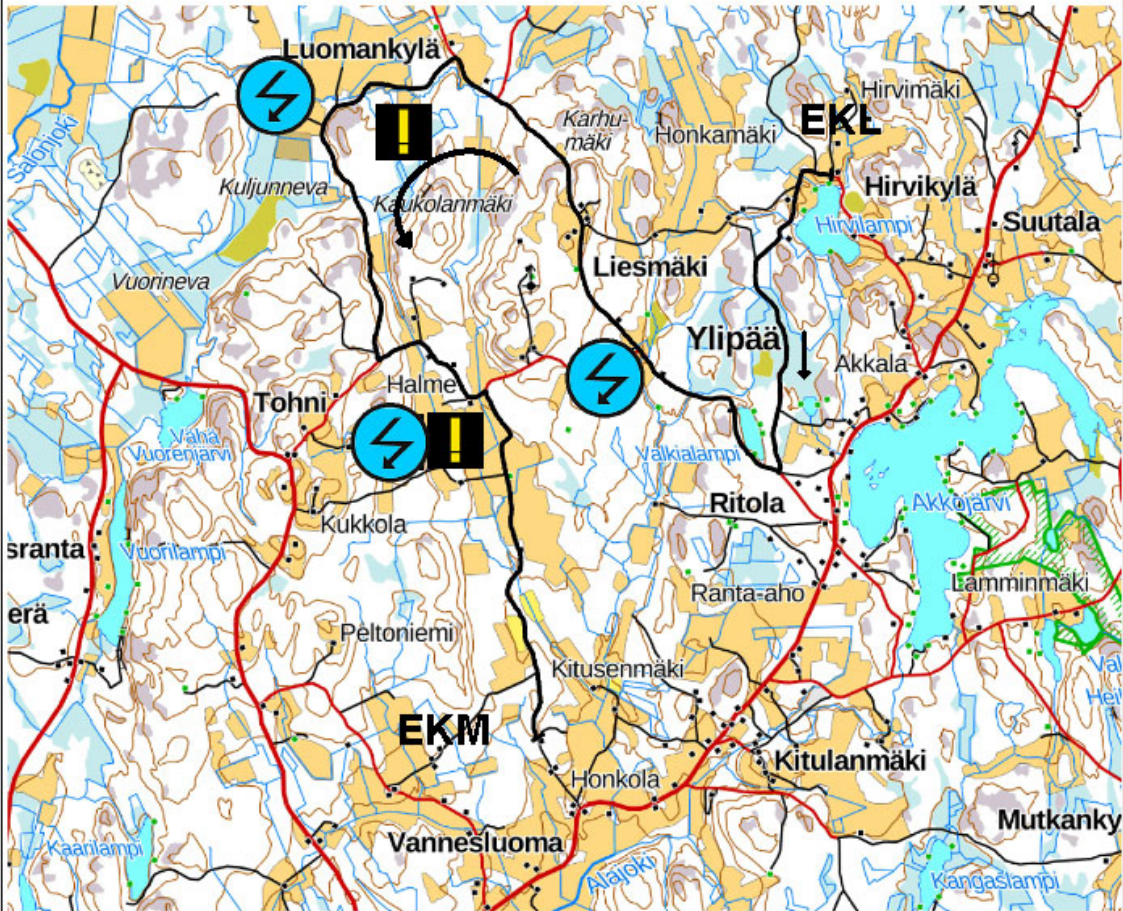

5. Mesikämmen ralli 13.2.2021	Max.aika: 25 min.	Sivut: 7
EK 2 MR-TUOTE	Matka: 14.834 km.	

Tulostettu Maanmittaushallituksen asiointipalvelusta