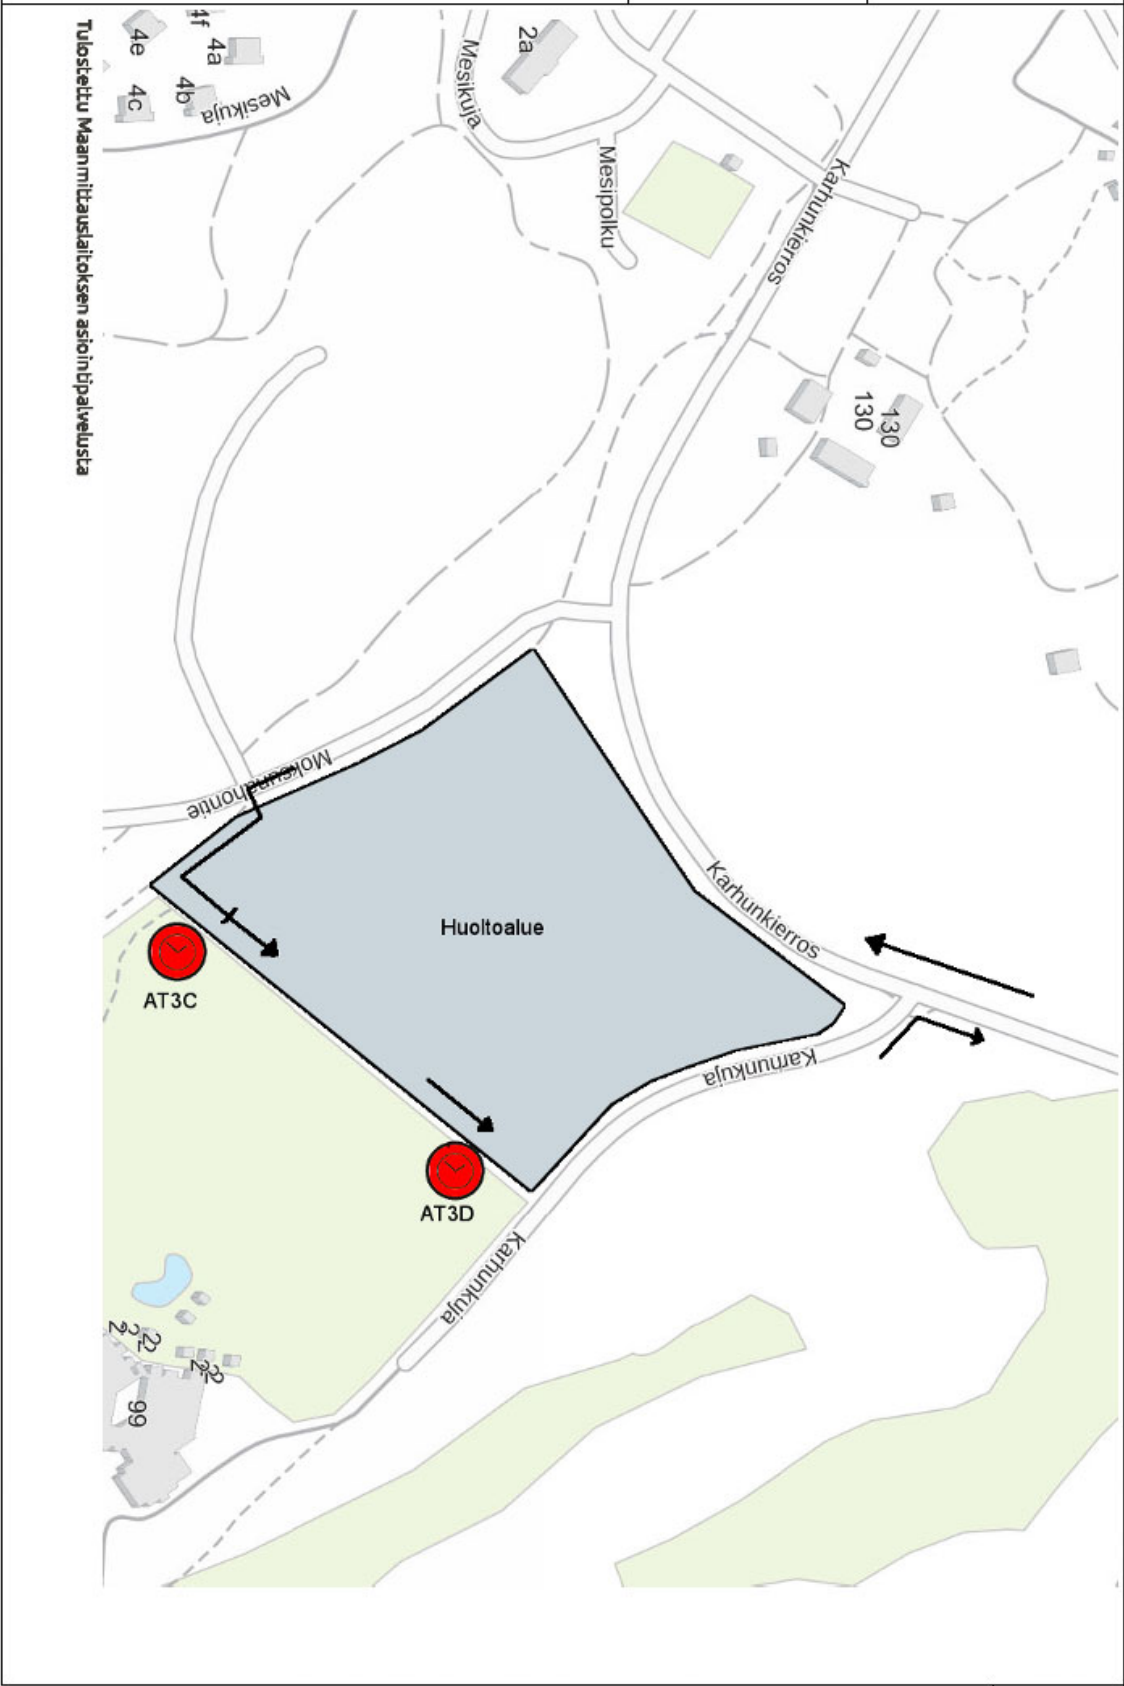

5. Mesikämmen ralli 13.2.2021	Max. aika:	Sivu:
	min.	15
Huoltoalue (AT3C - AT3D)	Matka:	
	km.