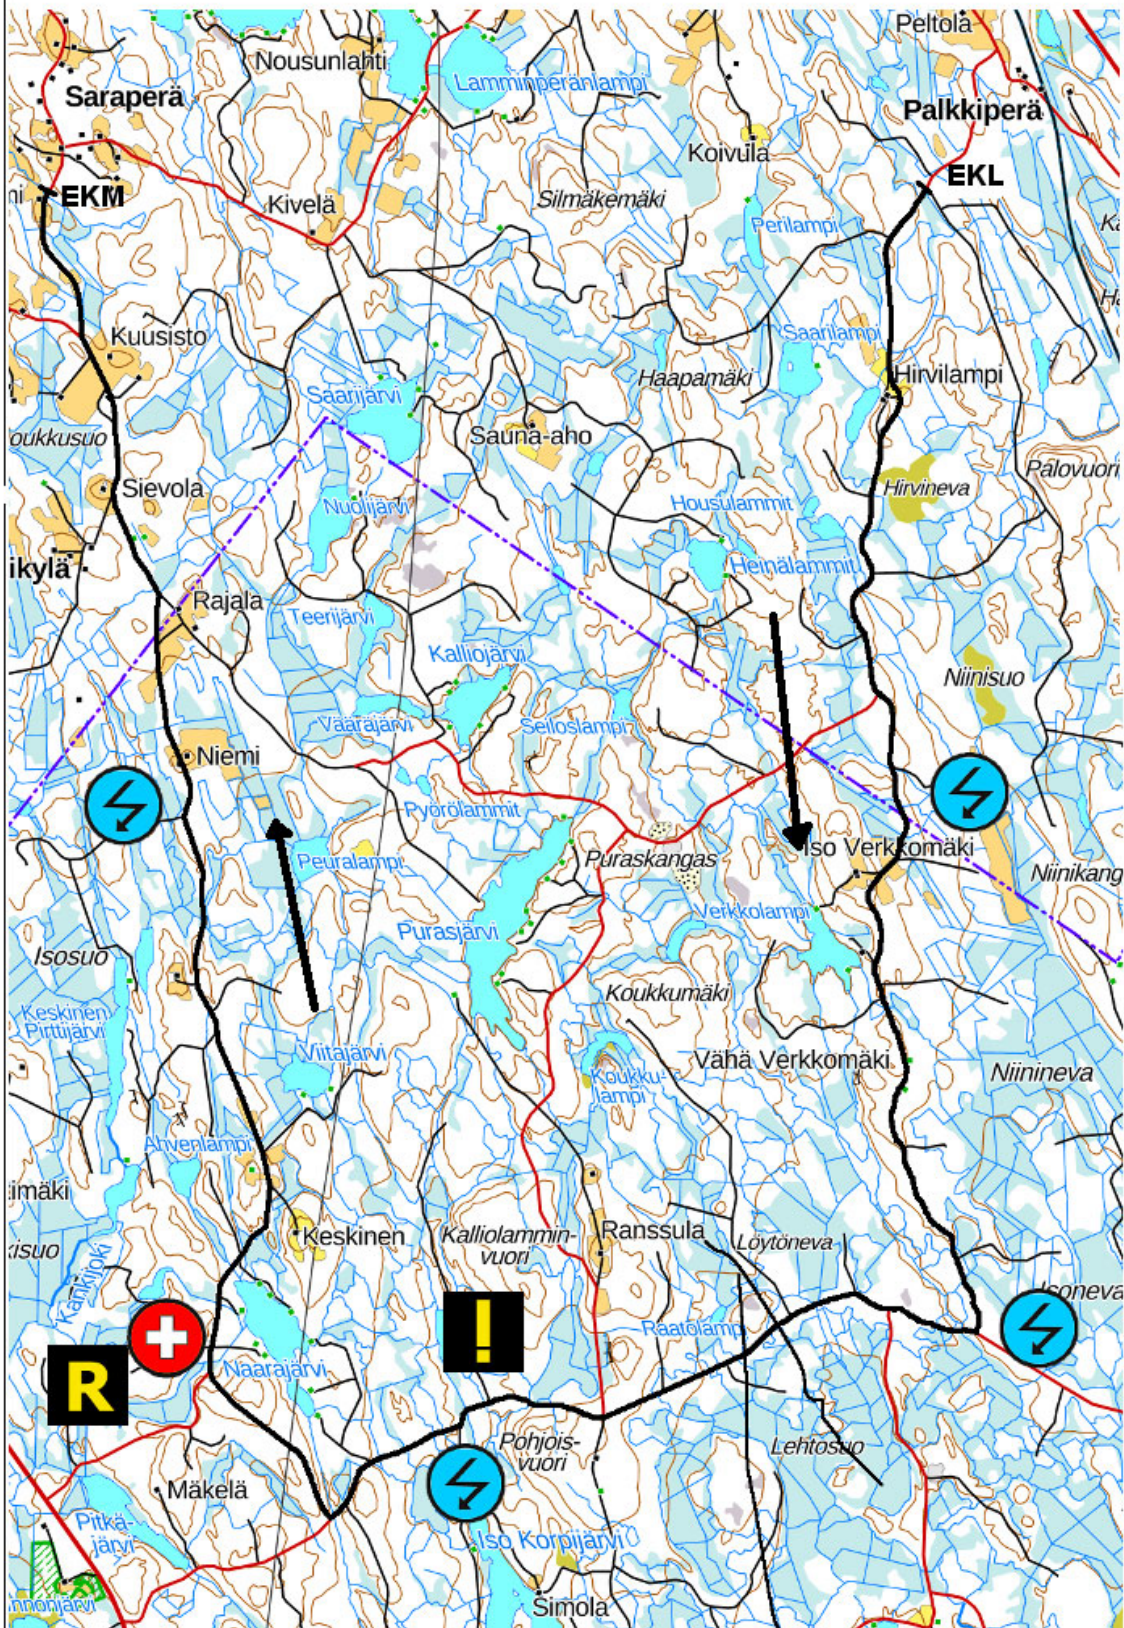

5. Mesikämmen ralli 13.2.2021

Max. aika:

45

min.

Sivu:

18

EK4 Korsumäen Auto Ky

Matka:

26.365

km.

Tulostettu Maanmittauslaitoksen asiointipalvelusta

5. Mesikämmen ralli 13.2.2021		Max.aika: 45 min.	Sivu: 19	
EK4 Korsumäen Auto Ky		Matka: 26.365 km.		
Matka		Ajo-ohje	Reittimerkit	Jäljellä km
Alusta	Edellisestä			
0.000	0.000			26.365
4.971	4.971			21.394
9.564	4.593			16.801
13.766	4.202		hyppy ja kirstyvä vasen puupinot ?	12.599
14.004	0.238			12.361
15.272	1.268			11.093
16.779	1.507			9.586
21.763	4.984			4.602